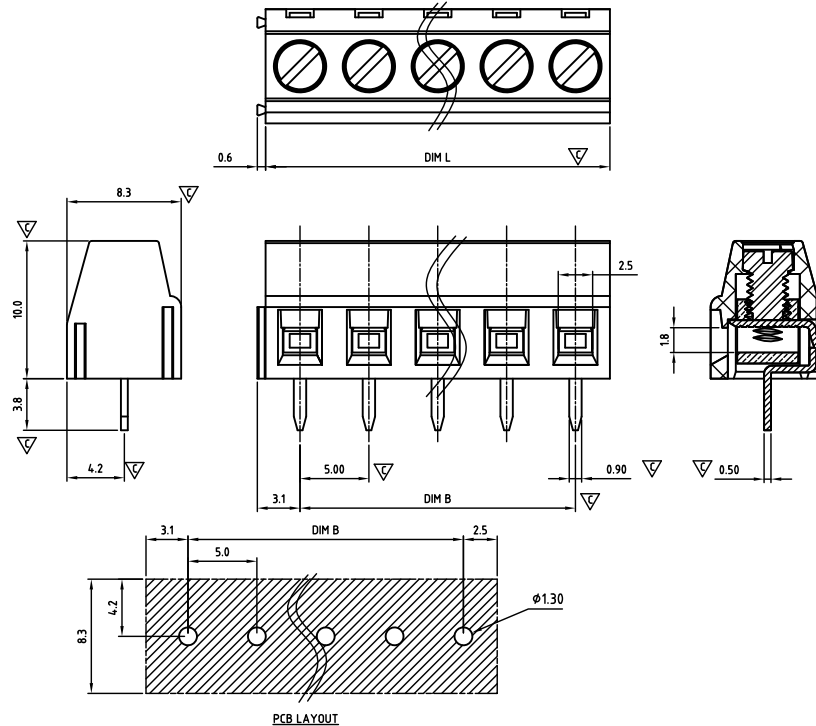

CAEGHS500-SERIES

cULus E501953

Critical dimension: ▽

Dim.L=Px5.0		
Dim.B=(P-1)x5.0		
P=Number of poles (02-24)		
	Dim B	Dim L
0-30mm	+/- 0,15	+/- 0,20
over 30-60mm	+/- 0,20	+/- 0,25
over 60-90mm	+/- 0,25	+/- 0,30
over 90mm	+/- 0,30	+/- 0,40

Tolerance	
x.	+/- 0,50
x.x	+/- 0,30
x.xx	+/- 0,10
x°	+/- 1°
Units:mm	

Technical data

Technical data in accordance with UL/CUL

	Use Group	B	C	D
Nominal voltage (V)	300	-	-	-
Nominal current (A)	10	-	-	-
Connection capacity(AWG)	30-16	-	-	-

General data

Stripping length(mm)	5-6
Screw thread	M3.0
Tightening torque(Nm)	0.40-0.45
Insulation Withstanding Voltage	AC 1600 / 1min
Insulation Resistance	1000MΩ or more at DC500V
Using temperature range	-40°C-115°C

Ordering code

CAEG HS 500 xx x xxx

① ② ③ ④ ⑤ ⑥

- ① Type
- ② Product style
- ③ Pitch
- ④ Poles (02-24)
- ⑤ Color
- ⑥ Standard 000 or Custom XXX

Color

0 Black	5 Green
1 Brown	6 Blue
2 Red	G Pale grey
3 Orange	8 Dark grey
4 Yellow	9 White