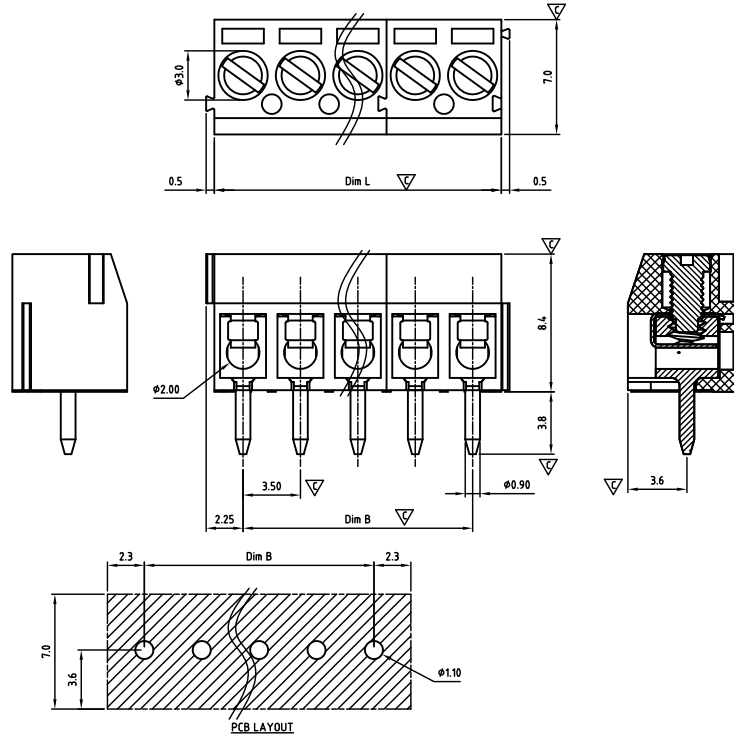

CADCHM350-SERIES

cAUs E501953

Critical dimension: ∇

Dim.L=Px3.5		
Dim.B=(P-1)x3.5		
P=Number of poles (02-24)		
	Dim B	Dim L
0-30mm	+/- 0,15	+/- 0,20
over 30-60mm	+/- 0,20	+/- 0,25
over 60-90mm	+/- 0,25	+/- 0,30
over 90mm	+/- 0,30	+/- 0,40

Tolerance	
x.	+/- 0,50
x.x	+/- 0,30
x.xx	+/- 0,10
x°	+/- 1°
	Units:mm

Technical data

Technical data in accordance with UL/cUL

	Use Group	B	C	D
Nominal voltage (V)	300	-	-	-
Nominal current (A)	10	-	-	-
Connection capacity (AWG)	26-16	-	-	-

General data

Stripping length(mm)	5-6
Screw thread	M2.0
Tightening torque(Nm)	0.20-0.22
Insulation Withstanding Voltage	AC 1600 / 1min
Insulation Resistance	1000M Ω or more at DC500V
Using temperature range	-40°C-115°C

Ordering code

CADC HM 350 xx x xxx

① ② ③ ④ ⑤ ⑥

- ① Type
- ② Product style
- ③ Pitch
- ④ Poles (02-24)
- ⑤ Color
- ⑥ Standard 000 or Custom XXX

Color

0 Black	5 Green
1 Brown	6 Blue
2 Red	G Pale grey
3 Orange	8 Dark grey
4 Yellow	9 White